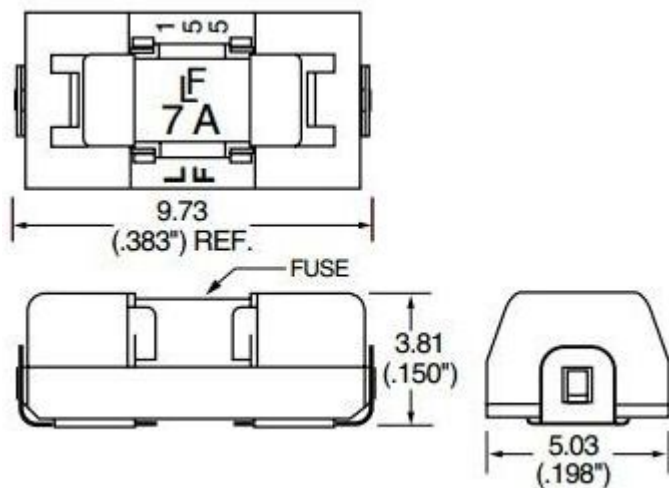

保险丝座

| | |
|--------|--------------------------|
| 适合的保险丝 | 贴片保险丝 (尺寸约 6.1mm*2.69mm) |
| 最大额定值 | TBD(待定) |
| 座基材料 | 耐高温 |

尺寸图

商品实图

立创电子元器件专业零售网
WWW. JLC-SHOP. COM