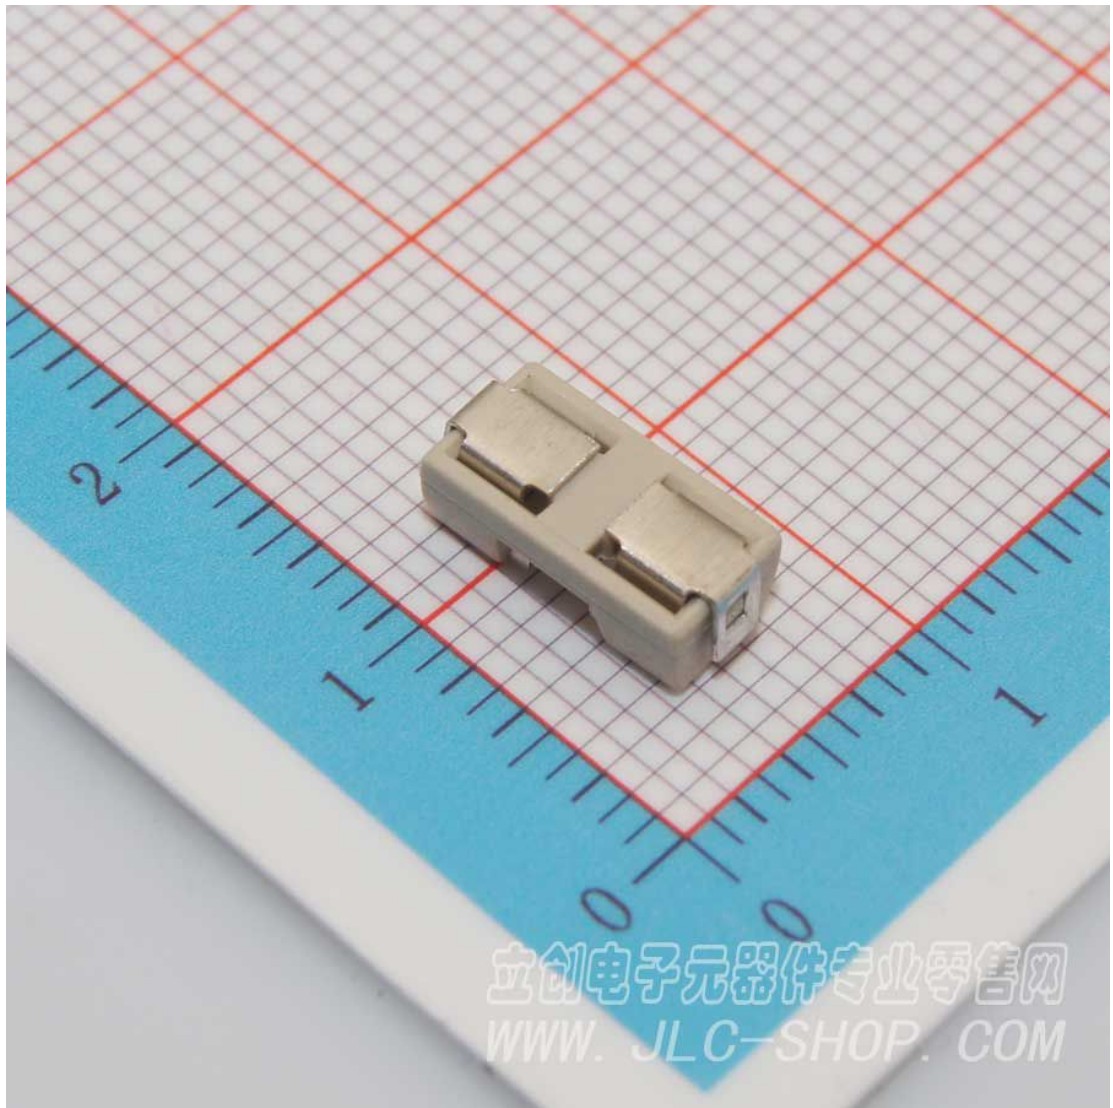

保险丝座

| | |
|--------|--------------------------|
| 适合的保险丝 | 贴片保险丝 (尺寸约 6.1mm*2.69mm) |
| 最大额定值 | TBD(待定) |
| 座基材料 | 耐高温 |

尺寸图

商品实图

立创电子元器件专业零售网
WWW. JLC-SHOP. COM