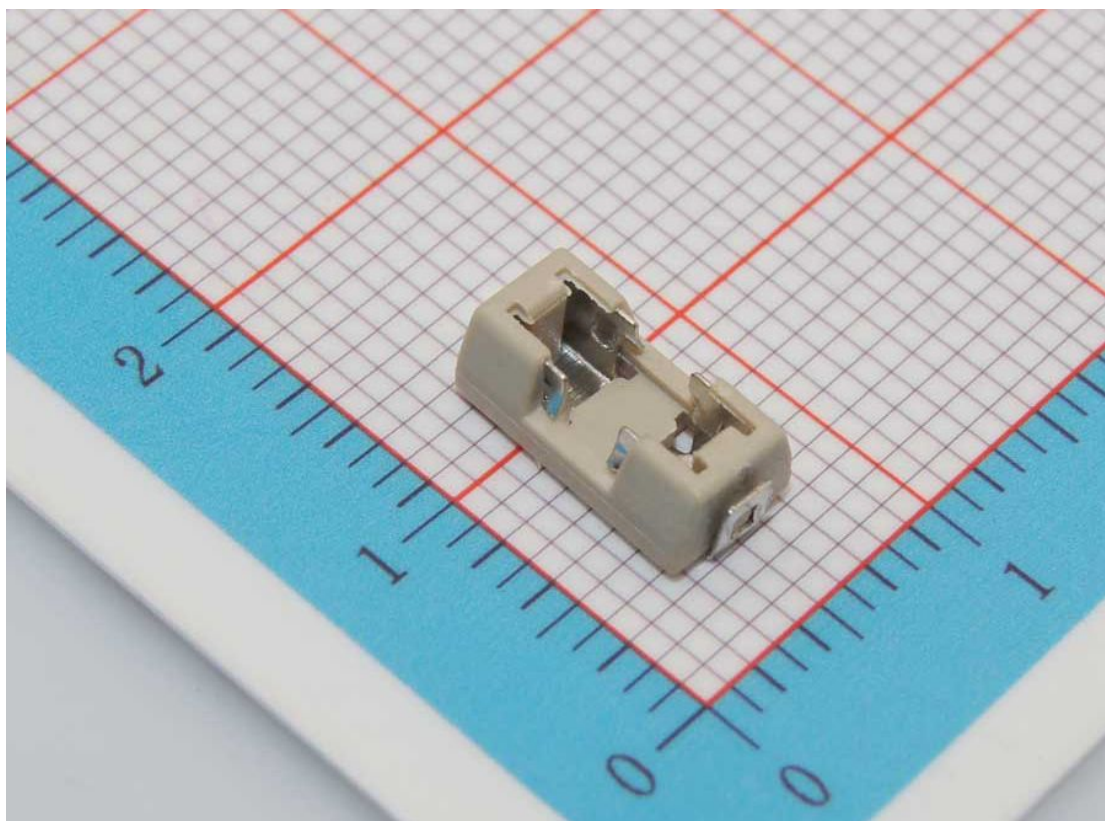

保险丝座

| | |
|--------|--------------------------|
| 适合的保险丝 | 贴片保险丝 (尺寸约 6.1mm*2.69mm) |
| 最大额定值 | TBD(待定) |
| 座基材料 | 耐高温 |

尺寸图

商品实图

立创电子元器件专业零售网
WWW. JLC-SHOP. COM